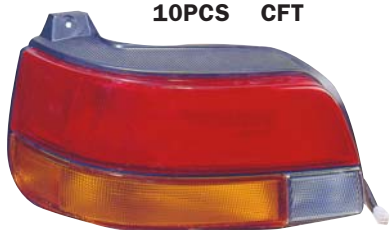

P21W

212-19A1

TAIL LAMP
R 81551-10310
L 81561-10250
10PCS CFT